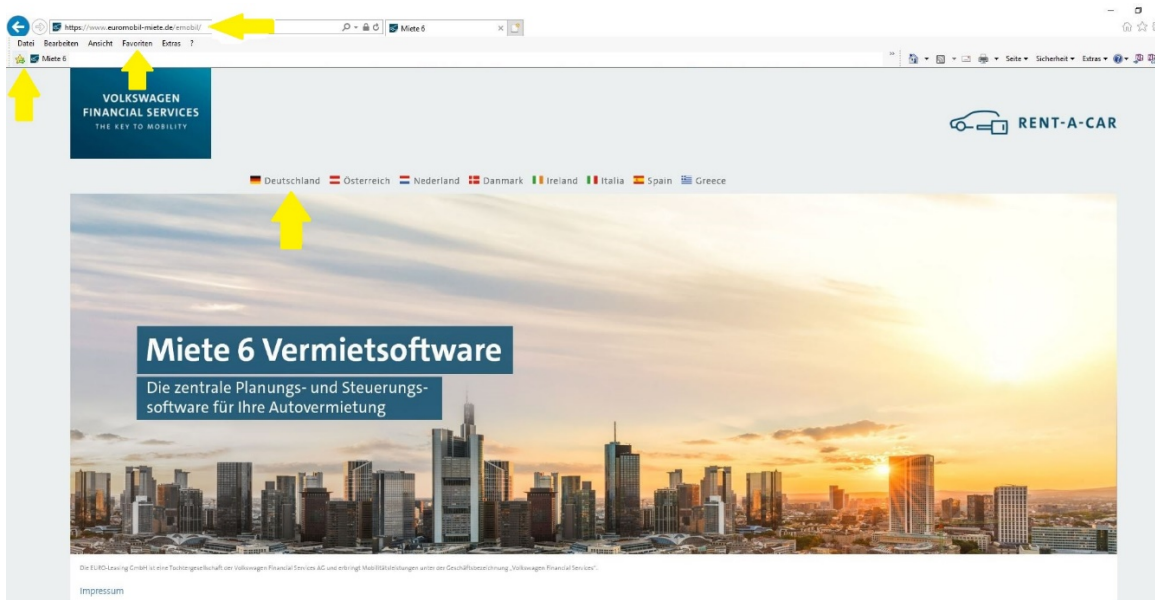

Anmeldung in Miete:

Technische Voraussetzung:

- Internetanbindung
- Browser: **Internet Explorer 11 oder höher**

Geben Sie die nachstehende Adresse in die Adresszeile Ihres **Internet Explorer** ein:

<https://www.euromobil-miete.de>

Bitte **speichern** Sie diesen Link **in der Favoritenleiste des Internet Explorer**. Verknüpfungen auf dem Desktop sowie die Nutzung anderer Browser können zu Fehlfunktionen führen.

Zum Speichern klicken Sie nach dem Seitenaufwurf entweder auf das Symbol (gelber Stern) oder wählen Sie unter dem Reiter „Favoriten“ die Funktion „zu Favoriten hinzufügen“

Anschließend auf „Deutschland“ klicken und mit Ihren Benutzer-Daten einloggen

Login ändern vergessen

Miete 6 Kennung: Filiale:

Benutzername:

Passwort:

EURO-Leasing
Sattlerstraße 3
30916 Isernhagen
alle Parameter sind zurückgesetzt!